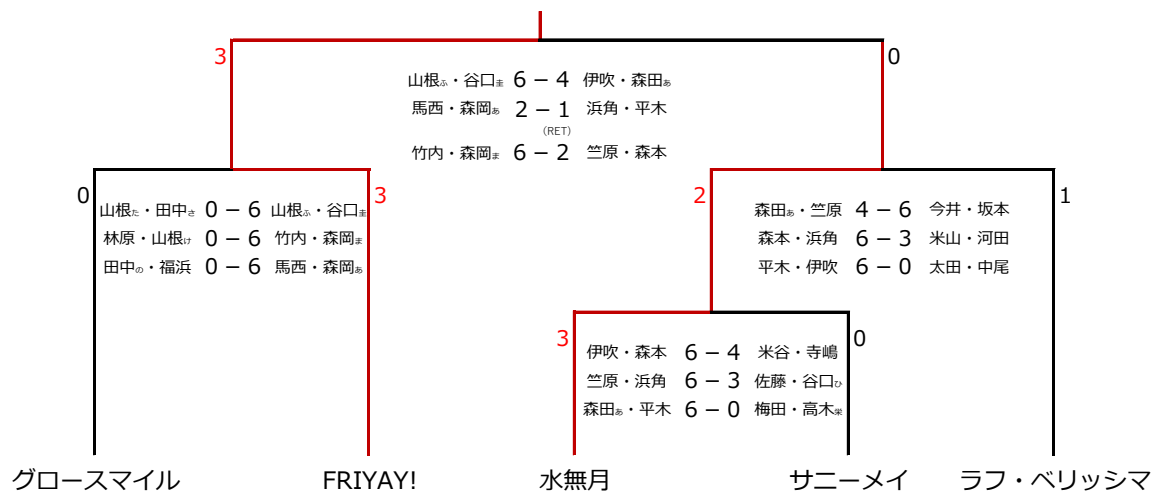

Dリーグ	パキラ	サニーメイ	FRIYAY !	ばなし	完了試合	成績	順位		
パキラ		朝倉 湯浅 6-1 原 前田 6-0 内藤 朝野 6-1 セット 3-0	佐藤 高木 ^栄 谷口 ^ひ 梅田 米谷 寺嶋	内藤 湯浅 6-5 朝倉 朝野 3-6 原 前田 6-4	馬西 森岡 ^ま 森岡 ^あ 谷口 ^圭 竹内 山根 ^ふ	原 前田 3-6 朝野 湯浅 3-6 内藤 朝倉 5-6 セット 0-3	9	2-1	2
サニーメイ	佐藤 高木 ^栄 1-6 谷口 ^ひ 梅田 0-6 米谷 寺嶋 1-6 セット 0-3	朝倉 湯浅 原 前田 内藤 朝野	寺嶋 高木 ^栄 米谷 谷口 ^ひ 佐藤 梅田 0-6	竹内 山根 ^ふ 森岡 ^あ 谷口 ^圭 馬西 森岡 ^ま	梅田 寺嶋 1-6 佐藤 米谷 1-6 高木 ^栄 谷口 ^ひ 1-6 セット 0-3	9	0-3	4	
FRIYAY !	馬西 森岡 ^ま 5-6 森岡 ^あ 谷口 ^圭 6-3 竹内 山根 ^ふ 4-6 セット 1-2	内藤 湯浅 森岡 ^あ 谷口 ^圭 6-1 馬西 森岡 ^ま 6-0 セット 3-0	寺嶋 高木 ^栄 米谷 谷口 ^ひ 佐藤 梅田		森岡 ^あ 谷口 ^圭 2-6 馬西 森岡 ^ま 4-6 竹内 山根 ^ふ 3-6 セット 0-3	9	1-2	3	
ばなし	小野 山形 6-3 柴田 小林 ^さ 6-3 森田 ^ま 前田 ^よ 6-5 セット 3-0	原 前田 ^み 6-1 朝野 湯浅 内藤 朝倉 森田 ^ま 前田 ^よ 6-1 セット 3-0	小野 小林 ^さ 6-1 山形 前田 ^よ 6-1 柴田 森田 ^ま 6-1 セット 3-0	梅田 寺嶋 佐藤 米谷 高木 ^栄 谷口 ^ひ	小野 森田 ^ま 6-2 柴田 前田 ^よ 6-4 小林 ^さ 山形 6-3 セット 3-0	9	3-0	1	

【一般の部】

決勝トーナメント

Bye

2位トーナメント

パキラ

3.4位トーナメント

FRIYAY!

【シニアの部】
決勝リーグ

Eリーグ	さくらんぼ	ケセラ・セラ	がいなース	スイートベリー	完了試合	成績	順位
さくらんぼ		鈴木 嶋田 長谷川 2-6 杉原 神山 桑田 山本憲 1-6 有田 西川 永尾 岩田 6-4 福田 セット 1-2	山本憲 高柳 長谷川 6-3 三原 神山 田辺 岩田 6-4 岩佐 鈴木 山根さ 西川 6-5 大岡	岩田 中村 山本憲 3-6 尾崎 西川 山根ゆ 長谷川 6-4 濱田 神山 船越 鈴木 0-6 亀田 セット 1-2	9	1-2	3
ケセラ・セラ	嶋田 鈴木 杉原 6-2 長谷川 桑田 神山 有田 6-1 山本憲 永尾 西川 福田 4-6 岩田 セット 2-1		永尾 三原 福田 6-2 高柳 桑田 山根さ 有田 6-1 岩佐 嶋田 大岡 杉原 6-2 田辺 セット 3-0	有田 濱田 桑田 6-1 船越 嶋田 中村 杉原 4-6 山根ゆ 福田 亀田 永尾 0-6 尾崎 セット 1-2	9	2-1	準優勝
がいなース	高柳 山本憲 三原 3-6 長谷川 田辺 神山 岩佐 4-6 岩田 山根さ 鈴木 大岡 5-6 西川 セット 0-3	三原 永尾 高柳 2-6 福田 山根さ 桑田 岩佐 1-6 有田 大岡 嶋田 田辺 2-6 杉原 セット 0-3		若佐 亀田 三原 1-6 山根ゆ 田辺 濱田 高柳 2-6 尾崎 山根さ 中村 大岡 1-6 船越 セット 0-3	9	0-3	4
スイートベリー	中村 岩田 尾崎 6-3 山本憲 山根ゆ 西川 濱田 4-6 長谷川 船越 神山 亀田 6-0 鈴木 セット 2-1	濱田 有田 船越 1-6 桑田 中村 嶋田 山根ゆ 6-4 杉原 亀田 福田 尾崎 6-0 永尾 セット 2-1	亀田 岩佐 山根ゆ 6-1 三原 濱田 田辺 尾崎 6-2 高柳 中村 山根さ 船越 6-1 大岡 セット 3-0		9	3-0	優勝