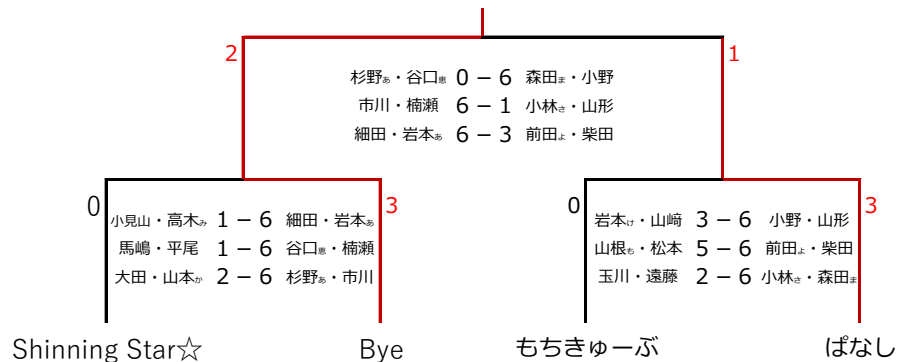

【一般の部】

決勝トーナメント

Bye