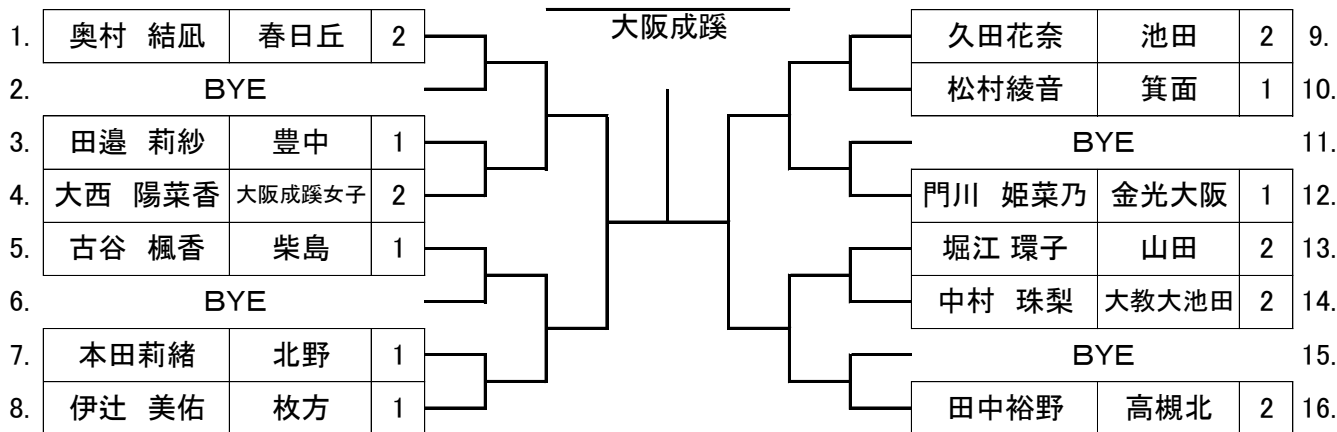

GS 1

GS 2

GS 3

GS 4

GS 5

1.	山本愛華	旭	2	<p style="text-align: center;">大阪成蹊</p>	若本 安希乃	今宮	1	9.	
2.	BYE				花戸 杏奈	阪南大学	1	10.	
3.	高瀬結子	箕面	1		BYE				11.
4.	長畑 天照成	同志社香里	1		上田 レナ	長吉	2	12.	
5.	甲斐 結月	千里高校	1		小出 花	春日丘	2	13.	
6.	BYE				熊田 一遥	三島高校	1	14.	
7.	文屋佑梨	三国丘	2		BYE				15.
8.	飯野 有祥	大阪成蹊女子	1		黒川 和花	大谷	1	16.	