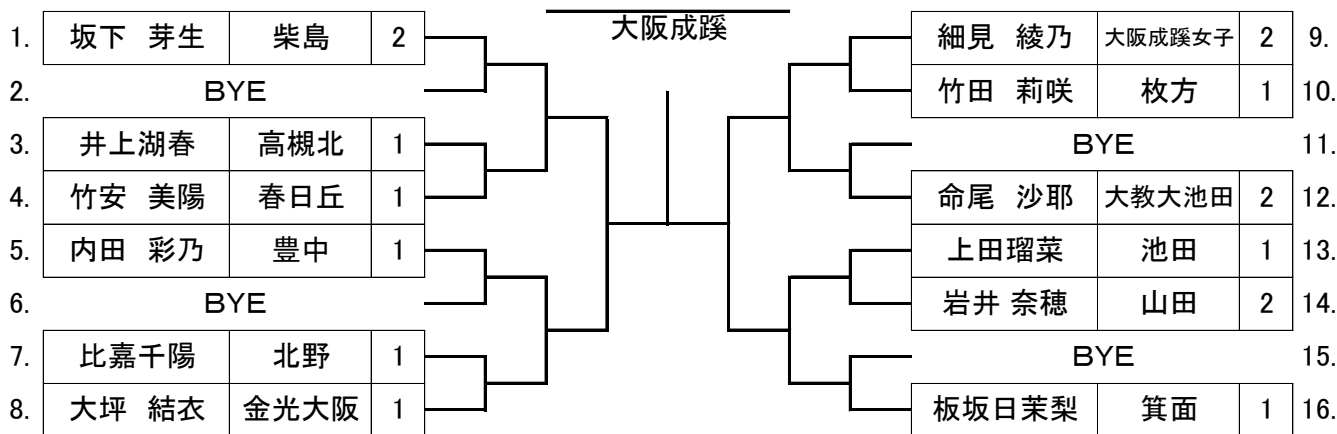

GS 1

GS 2

GS 3

GS 4

GS 5

1.	山本愛華	旭	2	<p style="text-align: center;">大阪成蹊</p>	若本 安希乃	今宮	1	9.	
2.	BYE				花戸 杏奈	阪南大学	1	10.	
3.	高瀬結子	箕面	1		BYE				11.
4.	長畑 天照成	同志社香里	1		上田 レナ	長吉	2	12.	
5.	甲斐 結月	千里高校	1		小出 花	春日丘	2	13.	
6.	BYE				熊田 一遥	三島高校	1	14.	
7.	文屋佑梨	三国丘	2		BYE				15.
8.	飯野 有祥	大阪成蹊女子	1		黒川 和花	大谷	1	16.	