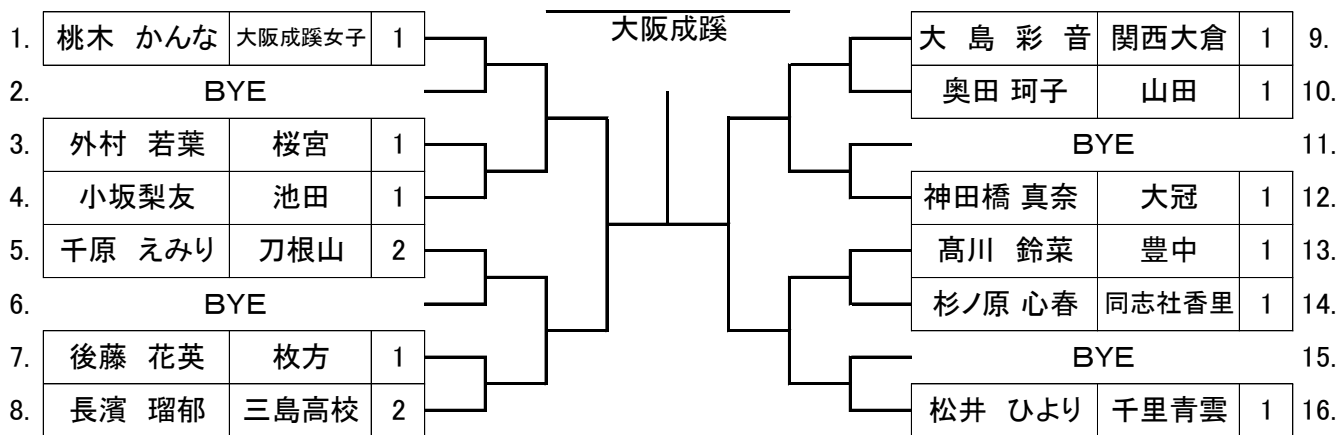

GS 1

GS 2

GS 3

GS 4

GS 5

1.	山本愛華	旭	2	<p style="text-align: center;">大阪成蹊</p>	若本 安希乃	今宮	1	9.	
2.	BYE				花戸 杏奈	阪南大学	1	10.	
3.	高瀬結子	箕面	1		BYE				11.
4.	長畑 天照成	同志社香里	1		上田 レナ	長吉	2	12.	
5.	甲斐 結月	千里高校	1		小出 花	春日丘	2	13.	
6.	BYE				熊田 一遥	三島高校	1	14.	
7.	文屋佑梨	三国丘	2		BYE				15.
8.	飯野 有祥	大阪成蹊女子	1		黒川 和花	大谷	1	16.	