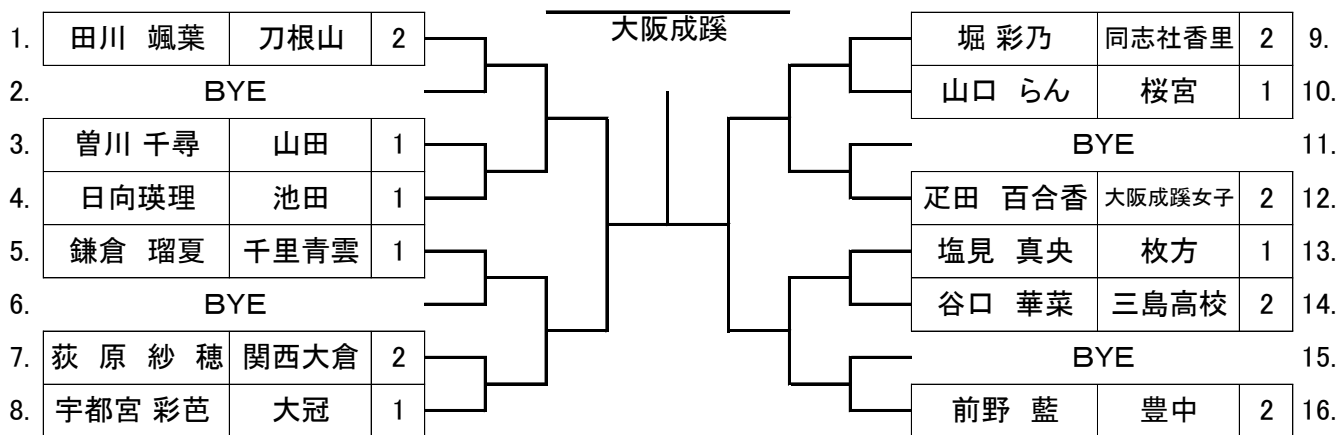

GS 1

GS 2

GS 3

GS 4

GS 5

1.	山本愛華	旭	2	<p style="text-align: center;">大阪成蹊</p>	若本 安希乃	今宮	1	9.	
2.	BYE				花戸 杏奈	阪南大学	1	10.	
3.	高瀬結子	箕面	1		BYE				11.
4.	長畑 天照成	同志社香里	1		上田 レナ	長吉	2	12.	
5.	甲斐 結月	千里高校	1		小出 花	春日丘	2	13.	
6.	BYE				熊田 一遥	三島高校	1	14.	
7.	文屋佑梨	三国丘	2		BYE				15.
8.	飯野 有祥	大阪成蹊女子	1		黒川 和花	大谷	1	16.	