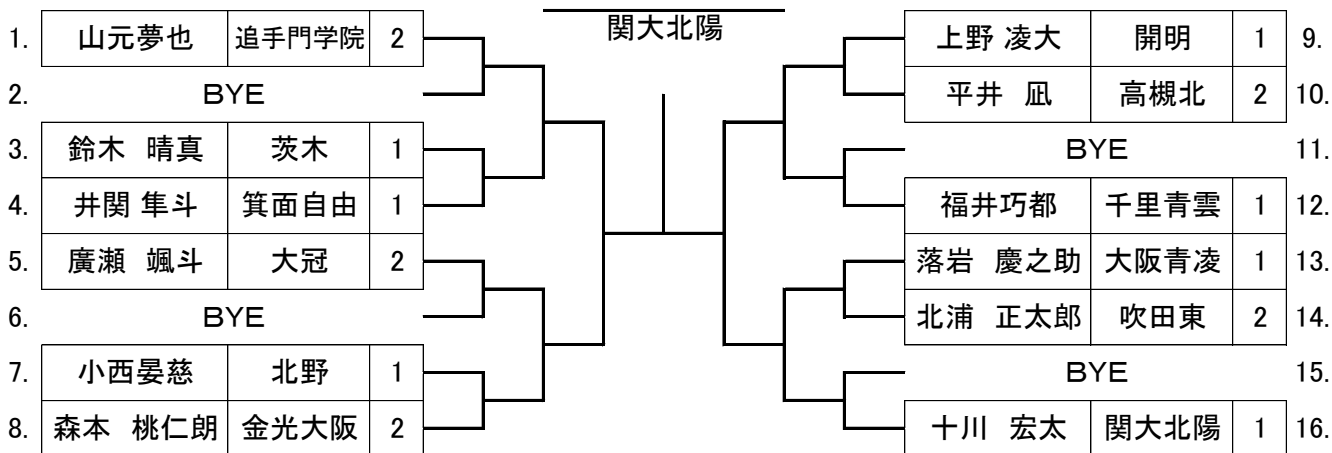

BS 1

BS 2

BS 3

BS 4

BS 5

1.	杉原 遼	茨木	2	<p style="text-align: center;">関大北陽</p>	當智也	淀川工科	1	9.
2.	BYE				寺西 雄太	関大北陽	2	10.
3.	江尻 遥哉	箕面自由	1		BYE			11.
4.	米田 楓舞	池田	1		小山 快莉	高槻北	2	12.
5.	里見 聡真	大教大池田	1		山本 優馬	香里ヌヴェール	1	13.
6.	BYE				殿村悠太	北野	2	14.
7.	高橋優守	追手門学院	2		BYE			15.
8.	朝子 慧大	早稲田大阪	1		沖野 陸	芥川	2	16.