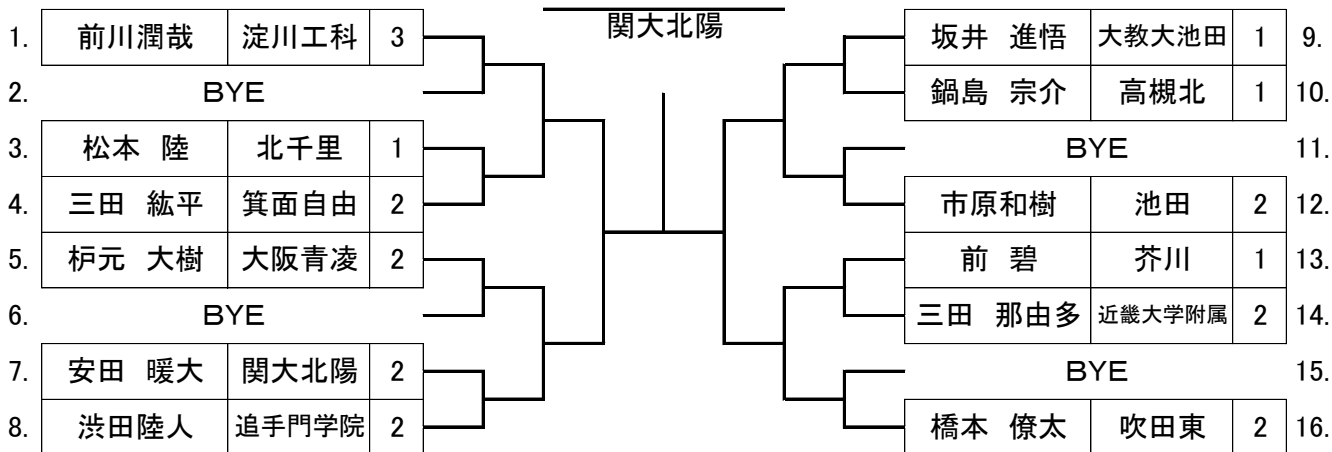

BS 1

BS 2

BS 3

BS 4

BS 5

1.	杉原 遼	茨木	2	<p style="text-align: center;">関大北陽</p>	當智也	淀川工科	1	9.
2.	BYE				寺西 雄太	関大北陽	2	10.
3.	江尻 遥哉	箕面自由	1		BYE			11.
4.	米田 楓舞	池田	1		小山 快莉	高槻北	2	12.
5.	里見 聡真	大教大池田	1		山本 優馬	香里ヌヴェール	1	13.
6.	BYE				殿村悠太	北野	2	14.
7.	高橋優守	追手門学院	2		BYE			15.
8.	朝子 慧大	早稲田大阪	1		沖野 陸	芥川	2	16.