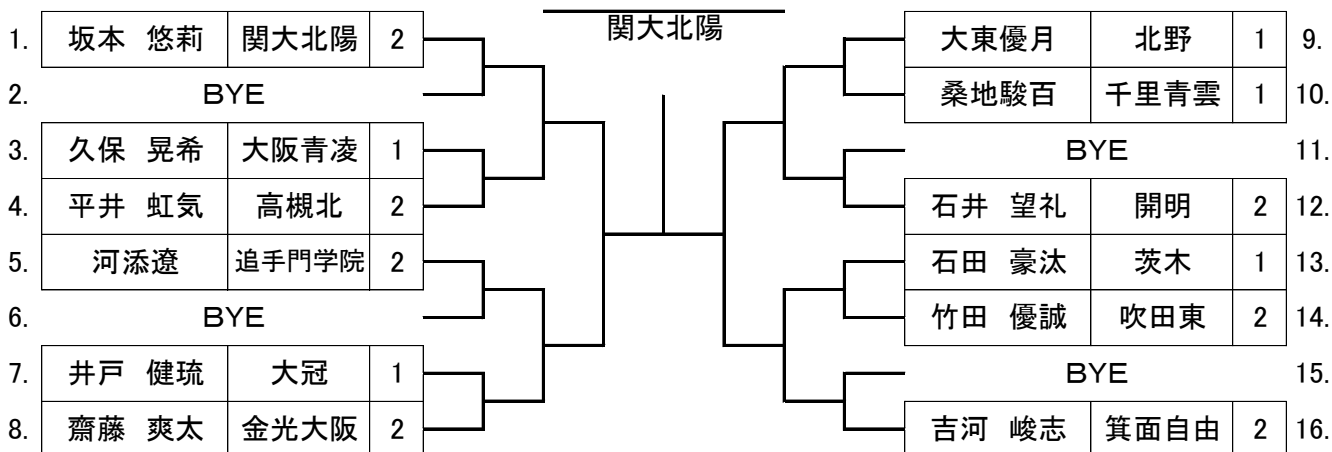

BS 1

BS 2

BS 3

BS 4

BS 5

1.	杉原 遼	茨木	2	<p style="text-align: center;">関大北陽</p>	當智也	淀川工科	1	9.
2.	BYE				寺西 雄太	関大北陽	2	10.
3.	江尻 遥哉	箕面自由	1		BYE			11.
4.	米田 楓舞	池田	1		小山 快莉	高槻北	2	12.
5.	里見 聡真	大教大池田	1		山本 優馬	香里ヌヴェール	1	13.
6.	BYE				殿村悠太	北野	2	14.
7.	高橋優守	追手門学院	2		BYE			15.
8.	朝子 慧大	早稲田大阪	1		沖野 陸	芥川	2	16.