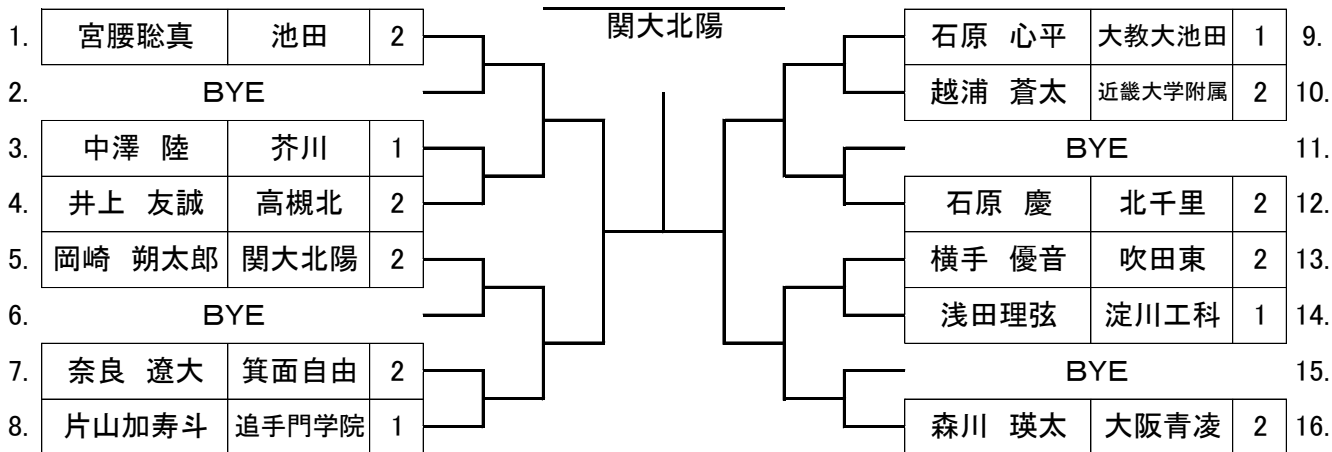

BS 1

BS 2

BS 3

BS 4

BS 5

1.	杉原 遼	茨木	2	<p style="text-align: center;">関大北陽</p>	當智也	淀川工科	1	9.
2.	BYE				寺西 雄太	関大北陽	2	10.
3.	江尻 遥哉	箕面自由	1		BYE			11.
4.	米田 楓舞	池田	1		小山 快莉	高槻北	2	12.
5.	里見 聡真	大教大池田	1		山本 優馬	香里ヌヴェール	1	13.
6.	BYE				殿村悠太	北野	2	14.
7.	高橋優守	追手門学院	2		BYE			15.
8.	朝子 慧大	早稲田大阪	1		沖野 陸	芥川	2	16.