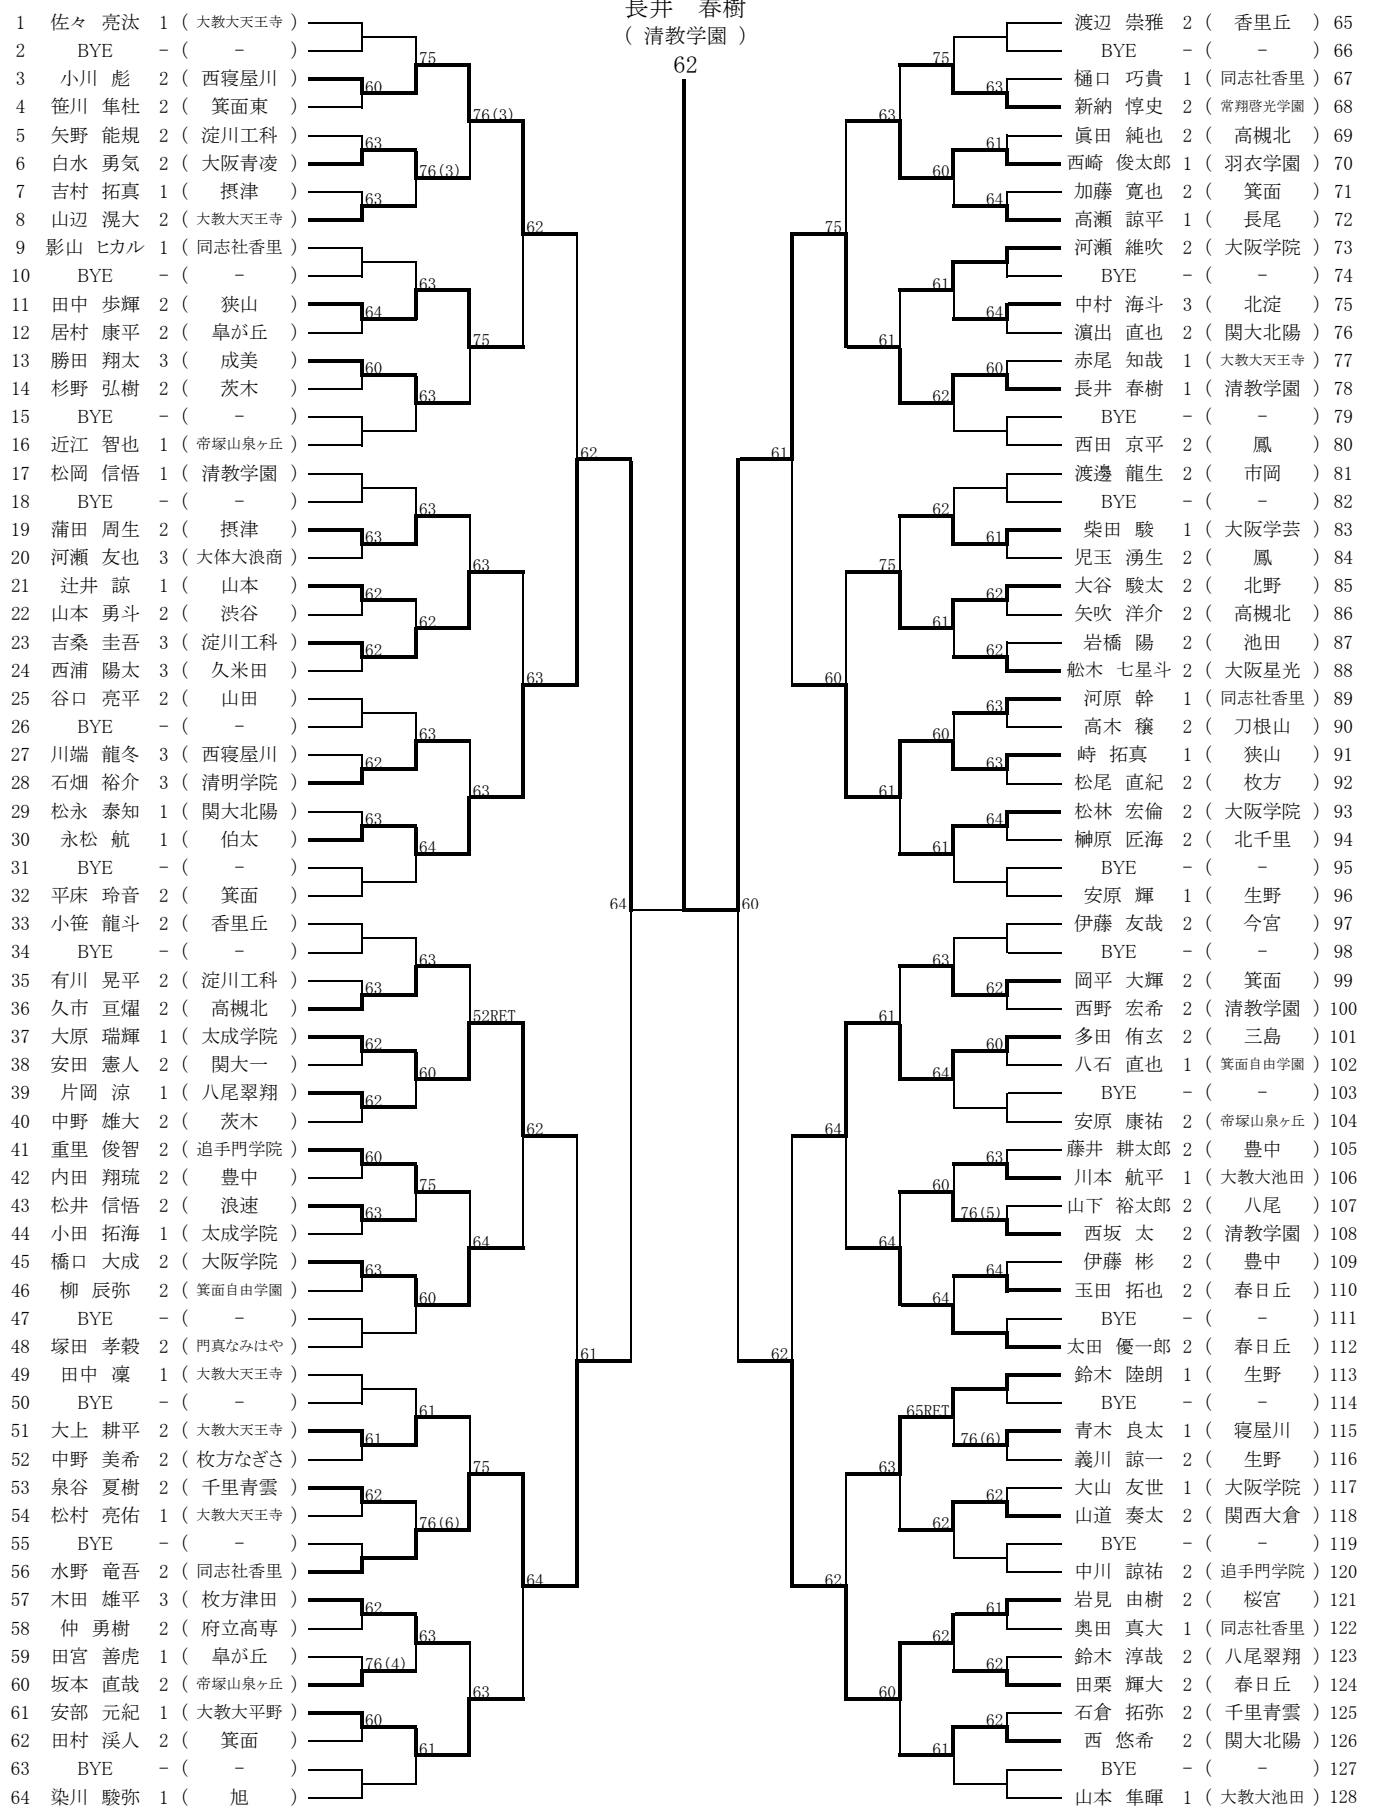

平成28年度 第30回 大阪高校サマーテニストーナメント

男子シングルス本戦(参加総数 133校 1,719名)

平成28年8月27日(土)、29日(月) MTP北村

# 平成28年度 第30回 大阪高校サマーテニストーナメント

女子シングルス本戦(参加総数 104校 815名)

平成28年8月26日(金)、29日(月) MTP北村

男子シングルス本戦(参加総数 133校 1,719名)

予選	氏名	所属	学年	会場
1	吉村 拓真	摂津	1	関大北陽
2	多田 侑玄	三島	2	
3	松永 泰知	関大北陽	1	
4	眞田 純也	高槻北	2	
5	西 悠希	関大北陽	2	
6	玉田 拓也	春日丘	2	
7	河瀬 維吹	大阪学院	2	大阪学院
8	橋口 大成	大阪学院	2	
9	小城 功大	大阪学院	2	
10	松林 宏倫	大阪学院	2	
11	重里 俊智	追手門学院	2	
12	榊原 匠海	北千里	2	
13	白水 勇気	大阪青凌	2	
14	川本 航平	大教大池田	1	
15	石倉 拓弥	千里青雲	2	
16	泉谷 夏樹	千里青雲	2	
17	笹川 隼杜	箕面東	2	万博TG
18	中野 雄大	茨木	2	
19	山本 勇斗	渋谷	2	
20	中川 諒祐	追手門学院	2	
21	山本 隼暉	大教大池田	1	
22	矢野 能規	淀川工科	2	
23	吉桑 圭吾	淀川工科	3	
24	有川 晃平	淀川工科	2	
25	川満 椋太	八尾	2	
26	片岡 涼	八尾翠翔	1	
27	田宮 善虎	皐が丘	1	
28	西上 翔吾	緑風冠	2	
29	居村 康平	皐が丘	2	
30	山下 裕太郎	八尾	2	緑の文化園
31	徳山 伸	八尾翠翔	3	
32	大原 瑞輝	太成学院	1	
33	安部 元紀	大教大平野	1	
34	仲 勇樹	府立高専	2	
35	小田 拓海	太成学院	1	
36	鈴木 淳哉	八尾翠翔	2	
37	樋口 巧貴	同志社香里	1	
38	辻井 諒	山本	1	
39	梶田 隼人	緑風冠	2	
40	安田 憲人	関大一	2	
41	大山 友世	大阪学院	1	
42	森 颯吾	槻の木	2	
43	杉野 弘樹	茨木	2	
44	高木 穰	刀根山	2	
45	蒲田 周生	摂津	2	
46	濱出 直也	関大北陽	2	
47	谷口 亮平	山田	2	
48	中村海斗	北淀	3	TG舞洲
49	田栗 輝大	春日丘	2	
50	八石 直也	箕面自由学園	1	
51	加藤 寛也	箕面	2	
52	藤井 耕太郎	豊中	2	
53	平床 玲音	箕面	2	
54	山道 奏太	関西大倉	2	
55	岩橋 陽	池田	2	
56	岡平 大輝	箕面	2	
57	木田 雄平	枚方津田	3	
58	内田 翔琉	豊中	2	
59	竹林 可気	関大一	1	
60	義川 諒一	生野	2	MTP
61	渡辺 崇雅	香里丘	2	