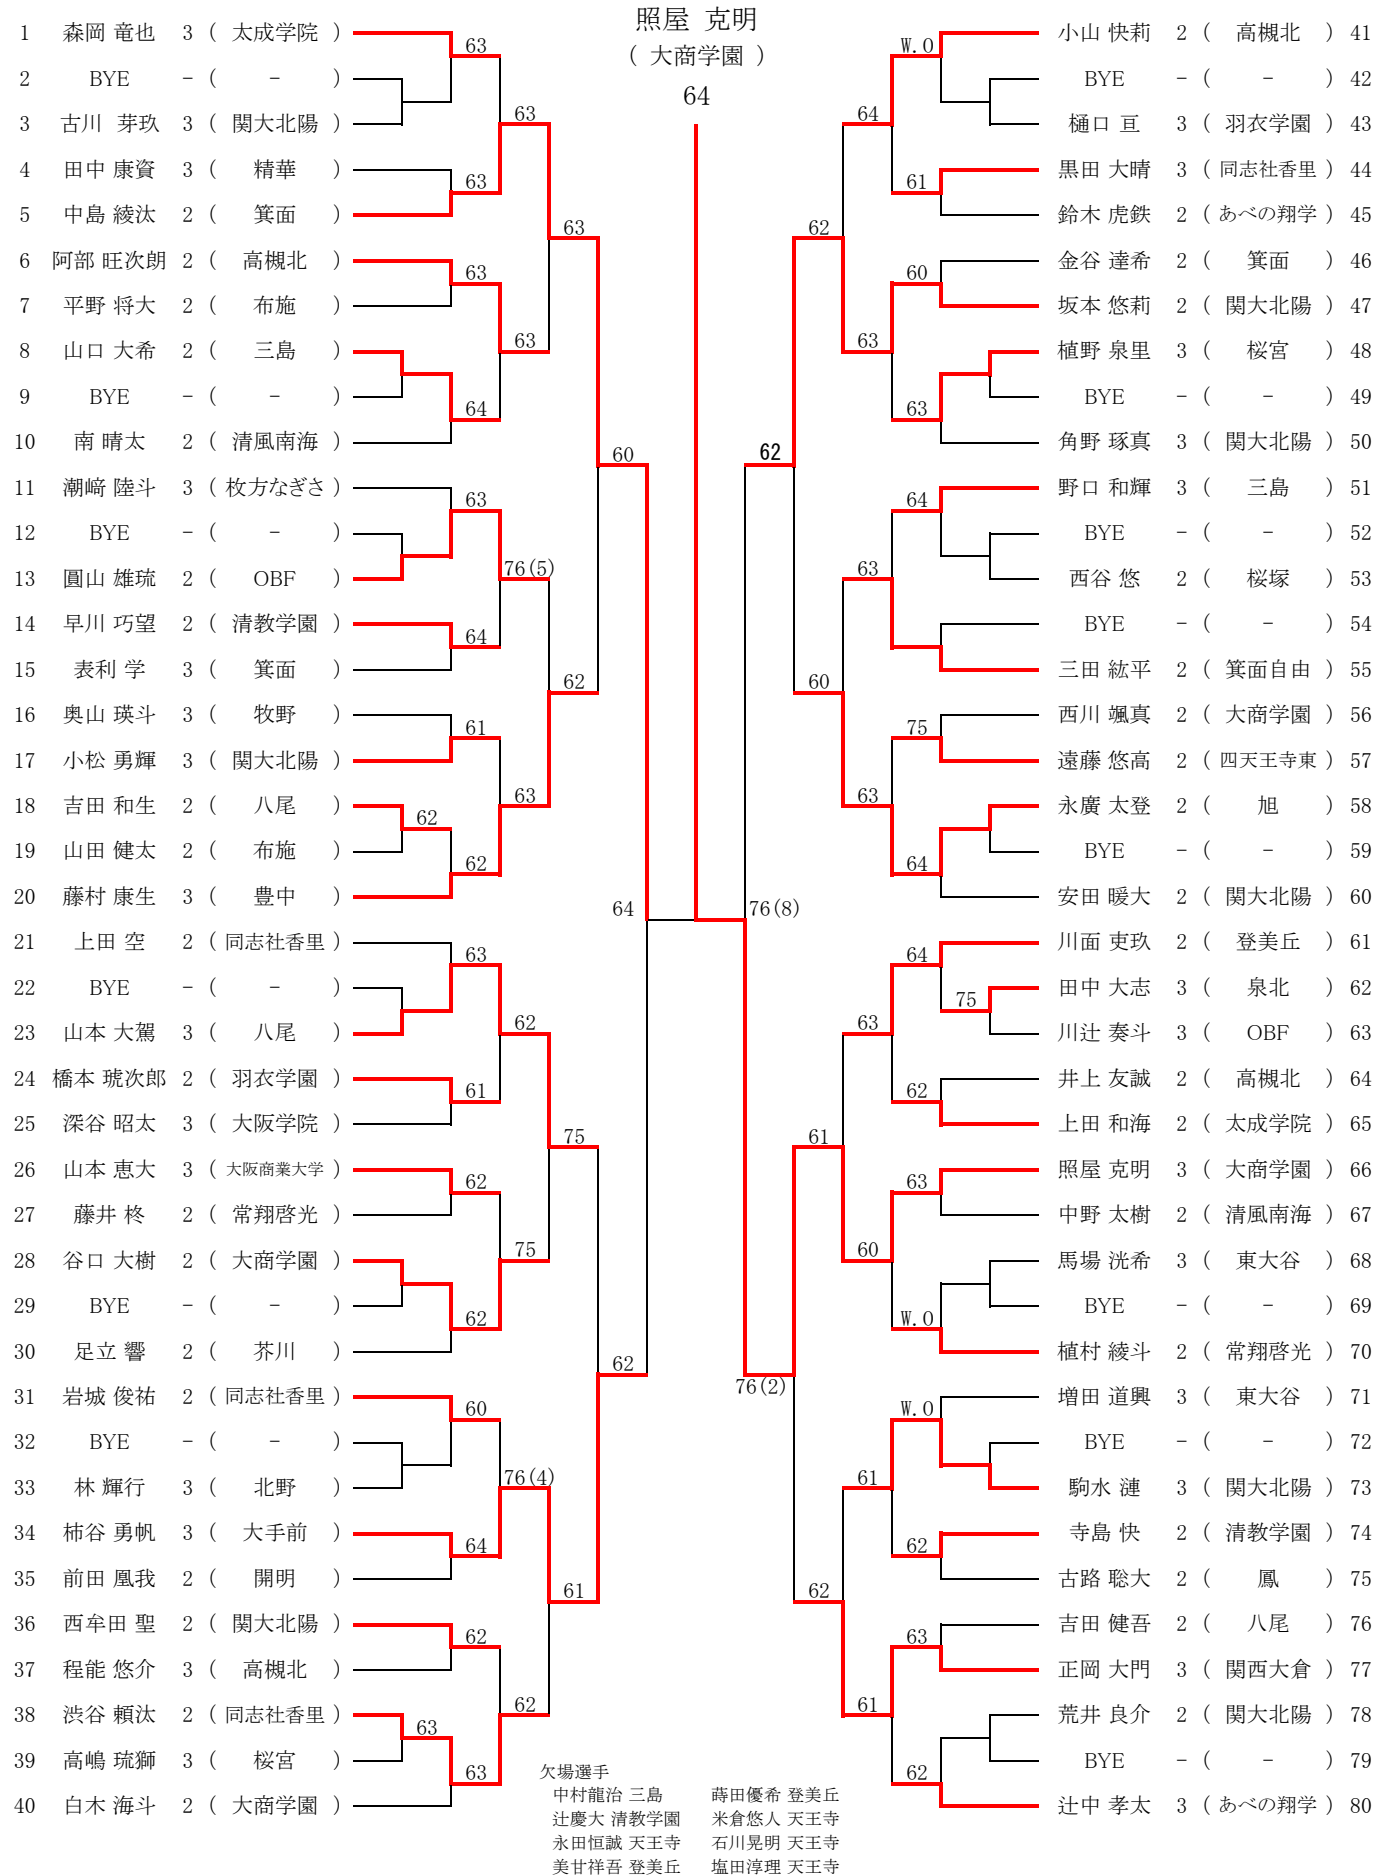

2026年度 第38回 大阪高校スプリングテニストーナメント

男子シングルス本戦(参加総数 108校 900名)

2026年3月26日(木)、3月27日(金) とんぼ池公園

2026年度 第38回 大阪高校スプリングテニストーナメント

女子シングルス本戦(参加総数 72校 435名)

2026年3月26日(木)、3月27日(金) とんぼ池公園

欠場選手
東盛那海 大阪女学院