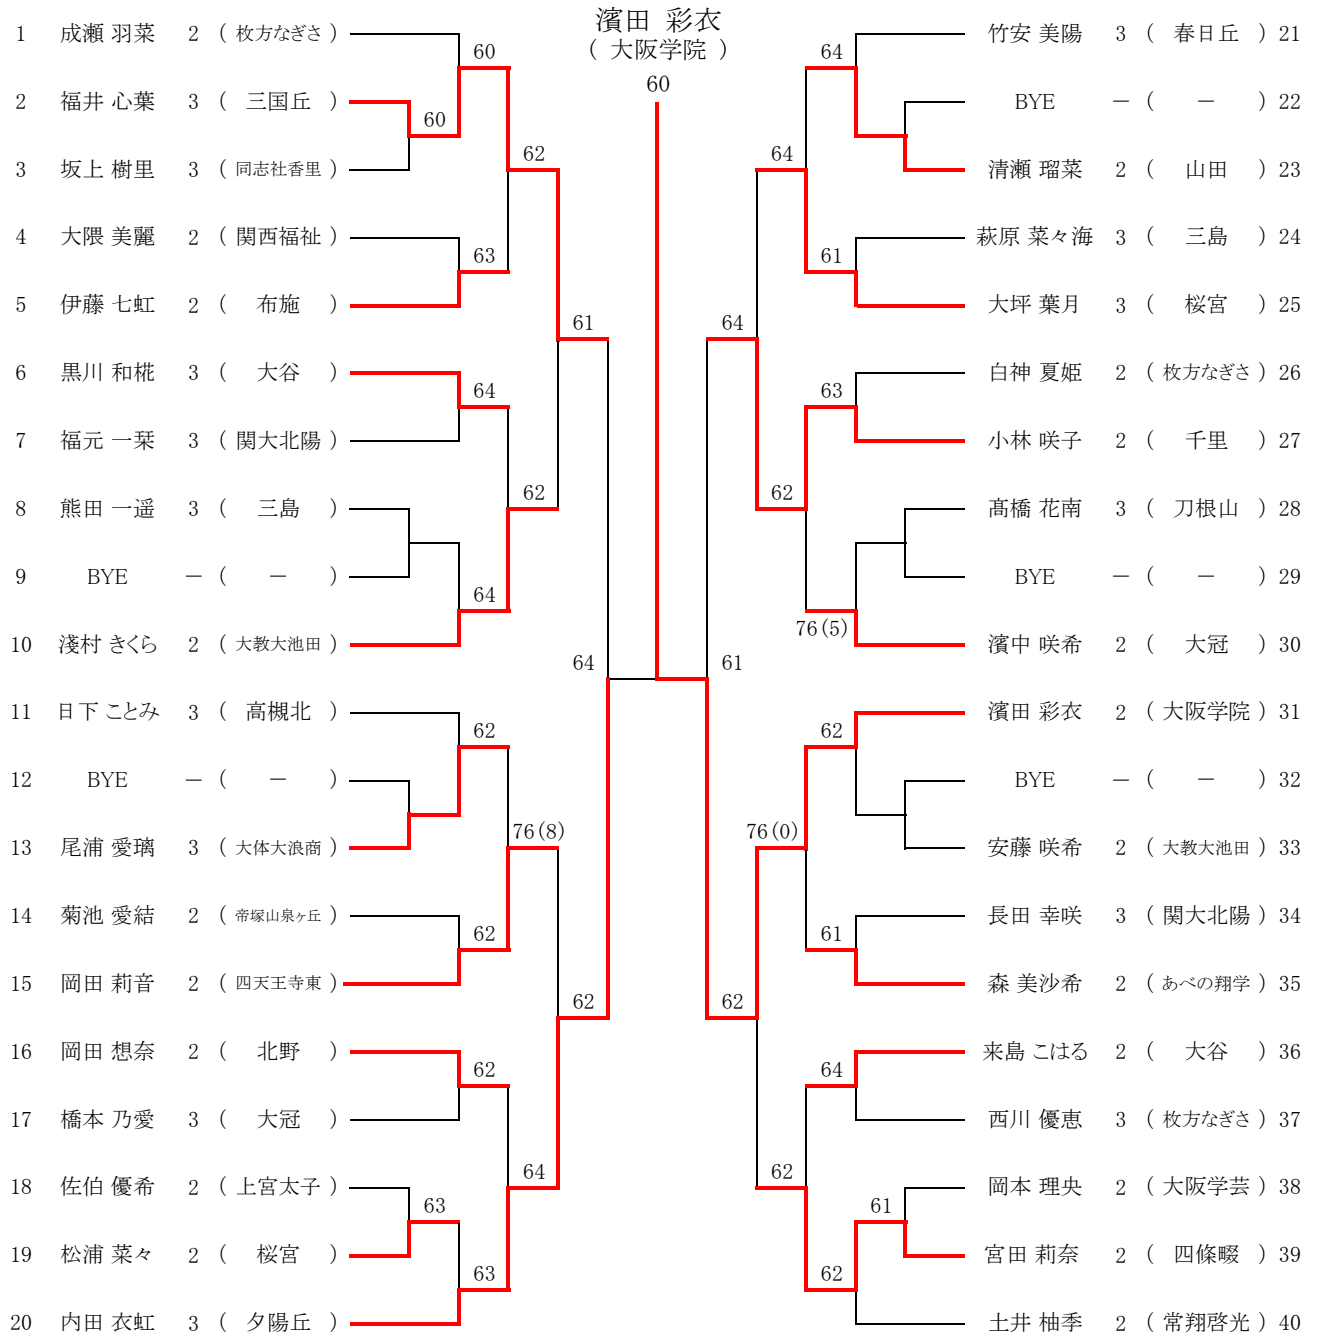

2026年度 第38回 大阪高校スプリングテニストーナメント

男子シングルス本戦(参加総数 108校 900名)

2026年3月26日(木)、3月27日(金) とんぼ池公園

2026年度 第38回 大阪高校スプリングテニストーナメント

女子シングルス本戦(参加総数 72校 435名)

2026年3月26日(木)、3月27日(金) とんぼ池公園

欠場選手
東盛那海 大阪女学院