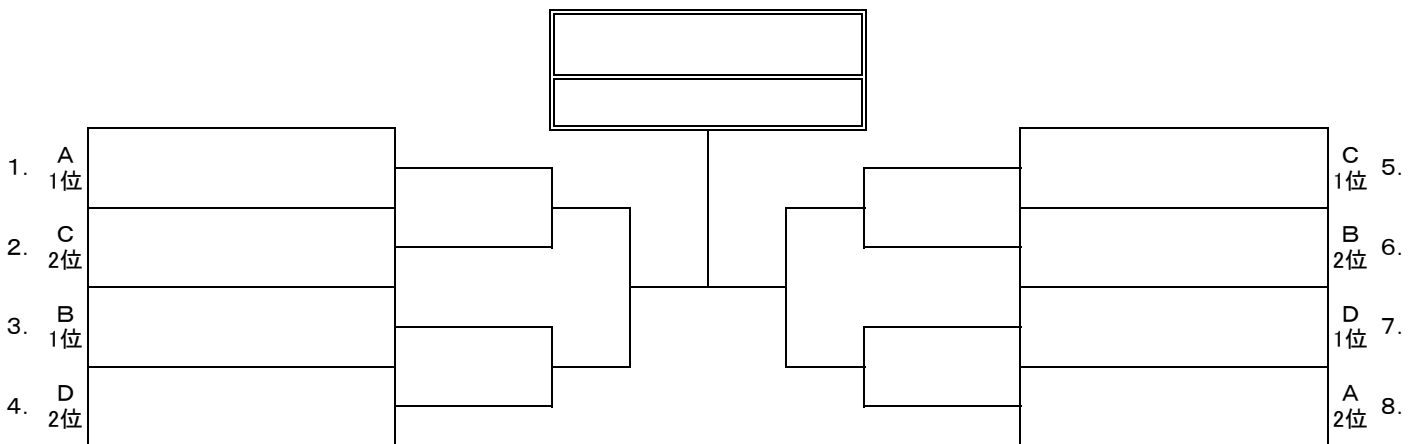

2021ダンロップレディス兵庫伊丹(チャルツ)大会

試合方法 & 注意事項

- (1) 試合は、予選ラウンドロビン方式のち各順位トーナメント戦で行います。
- (2) **ダブルス 2マッチ戦**。1勝1敗時は「代表者によるタイブレークマッチ(7点先取)」で勝敗を決します。
- (3) 全試合6ゲーム先取、ノーアドバンテージ セルフジャッジで行います。
- (4) **2面進行で行っている際、1試合終了時に1面コートを開けていただくようお願いします。**
- (5) **ブロック内の同勝敗時の優先順位(テニスルールブック2021に準拠)**
  1)完全試合数 2)勝利試合数 3)取得ゲーム率
- (8) 本要項は、やむをえない事情により変更される場合があります。
- (9) 本大会はすべてのプレーヤーを公平にあつかいます。
- (10) 天候や進行により、試合内容を変更する、もしくは予備日20日(水)を使用する場合があります。

決勝トーナメント

表彰:優勝・準優勝・B4